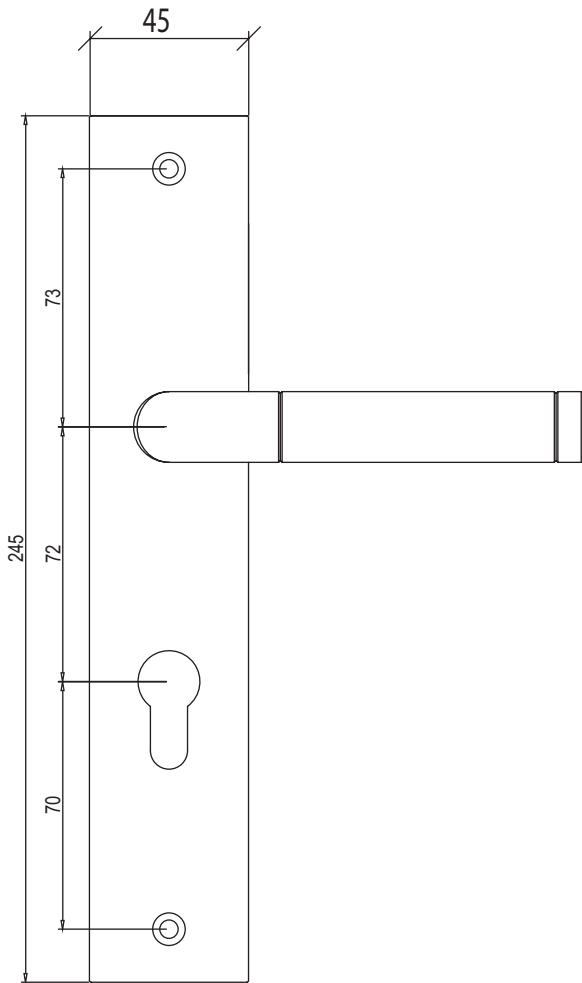

LOREDANO

Edelstahl poliert/matt, Langschild

GRIFFWERK Langschild-Garnitur für den Privatbereich. Drücker festdrehbar gelagert auf Langschild mit integriertem Hochhalte-mechanismus. Schild sichtbar auf Türe verschraubt. Gleitlager für eine dauerhafte, geschmeidige und geräuschlose Funktion ohne Wartungsaufwand.

LOREDANO

brushed stainless steel, longplate

GRIFFWERK lever handle unit for the private area. Handle firmly pivoted on long backplate with integrated lifting mechanism. Plate visibly screwed to the door. Plain bearing for permanent, smooth and silent function without maintenance effort.

LOREDANO Langschildgarnitur, Ausführungen: BB, PZ, WC

LOREDANO longplate
Options: BB, PZ, WC

LOREDANO Langschildgarnitur mit Knopf R4, Ausführungen: PZ

LOREDANO longplate with knob R4, Options: PZ

WC Schild LOREDANO

WC/bath standard
Rose type B