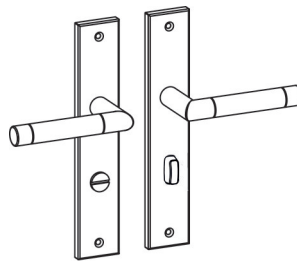

LOREDANO

Edelstahl poliert/matt, Langschild

GRIFFWERK Langschild-Garnitur für den Privatbereich. Drücker festdrehbar gelagert auf Langschild mit integriertem Hochhalte-mechanismus. Schild sichtbar auf Türe verschraubt. Gleitlager für eine dauerhafte, geschmeidige und geräuschlose Funktion ohne Wartungsaufwand.

LOREDANO

brushed stainless steel, longplate

GRIFFWERK lever handle unit for the private area. Handle firmly pivoted on long backplate with integrated lifting mechanism. Plate visibly screwed to the door. Plain bearing for permanent, smooth and silent function without maintenance effort.

LOREDANO Langschildgarnitur, Ausführungen: BB, PZ, WC

LOREDANO longplate
Options: BB, PZ, WC

LOREDANO Langschildgarnitur mit Knopf R4, Ausführungen: PZ

LOREDANO longplate with knob R4, Options: PZ

WC Schild LOREDANO