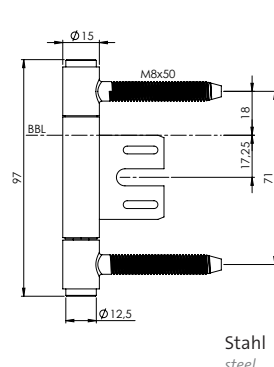

Ausführungen: Chrom-Optik, Messing-Optik, Samtgrau

AXUM 9303

Options: chrome look, brass look, velvety grey

Holz
wood

Stahl
steel

AXUM 9304

Ausführungen: Graphitschwarz-Messing, Graphitschwarz-Kupfer

AXUM 9304