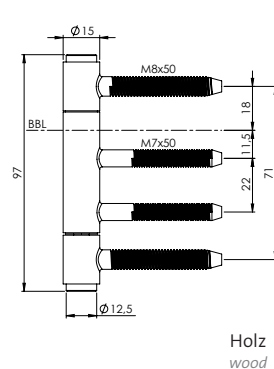

TÜRBAND AXUM

- geeignet für Holztüren
- für gefälzte Türen an Holz- und Stahlzargen
- verschiedene Oberflächen verfügbar
- Montageunterstützung durch optional erhältliche Bohrschablone
- Traglast: max. 70kg

HINGE AXUM

- suitable for wooden doors
- for rebated doors on wooden and steel frames
- different surfaces available
- Mounting support through optionally available drilling template
- Load capacity: max. 70kg

Holz
wood

Stahl
steel

AXUM 9300

Ausführungen: Edelstahl matt/Samtgrau, Edelstahl poliert, Messing-Optik, Kaschmirgrau, Graphitschwarz, Edelstahl poliert/matt

AXUM 9300

Options: brushed steel/velvety grey, polished steel, brass look, cashmere grey, graphite black, polished/brushed steel

Holz
wood

Stahl
steel

AXUM 9301

Ausführungen: Edelstahl matt, Graphitschwarz

AXUM 9301

Options: brushed steel, graphite black

Holz
wood

Stahl
steel

AXUM 9302

Ausführungen: Chrom-Optik, Messing-Optik, Samtgrau, Kaschmirgrau, Graphitschwarz

AXUM 9302

Options: chrome look, brass look, velvety grey, cashmere grey, graphite black

Holz
wood

Stahl
steel

AXUM 9303

Ausführungen: Chrom-Optik, Messing-Optik, Samtgrau

AXUM 9303

Options: chrome look, brass look, velvety grey

Holz
wood

Stahl
steel

AXUM 9304

Ausführungen: Graphitschwarz-Messing, Graphitschwarz-Kupfer

AXUM 9304

Options: graphite black/brass, graphite black/copper