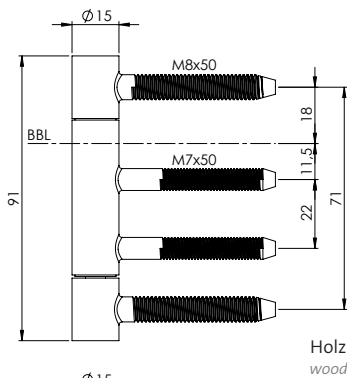

TÜRBAND AXUM

- geeignet für Holztüren
- für gefälzte Türen an Holz- und Stahlzargen
- verschiedene Oberflächen verfügbar
- Montageunterstützung durch optional erhältliche Bohrschablone
- Traglast: max. 70kg

HINGE AXUM

- suitable for wooden doors
- for rebated doors on wooden and steel frames
- different surfaces available
- Mounting support through optionally available drilling template
- Load capacity: max. 70kg