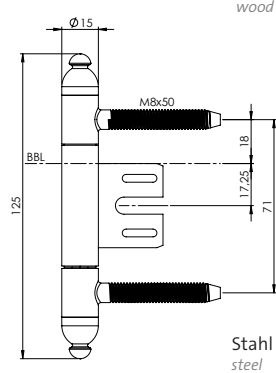

Holz
wood

Stahl
steel

AXUM 9301

Ausführungen: Edelstahl matt, Graphitschwarz

AXUM 9301

Options: brushed steel, graphite black

Holz
wood

Stahl
steel