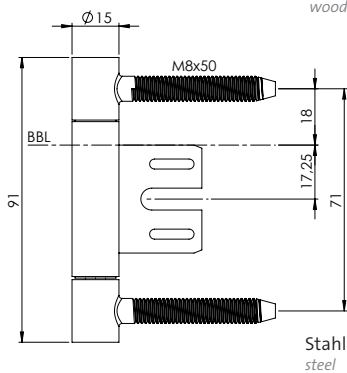

Stahl
steel

AXUM 9300

Ausführungen: Edelstahl matt/Samtgrau, Edelstahl poliert, Messing-Optik, Kaschmirgrau, Graphitschwarz, Edelstahl poliert/matt

AXUM 9300

Options: brushed steel/velvety grey, polished steel, brass look, cashmere grey, graphite black, polished/brushed steel