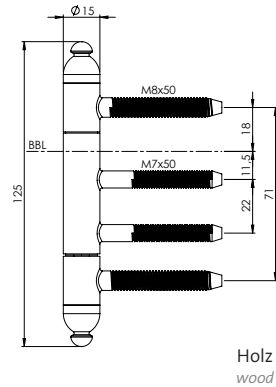

Holz
wood

Stahl
steel

AXUM 9301

Ausführungen: Edelstahl matt, Graphitschwarz

AXUM 9301

Options: brushed steel, graphite black

Holz
wood

Stahl
steel