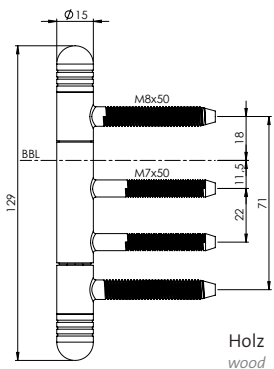

TÜRBAND AXUM

- geeignet für Holztüren
- für gefälzte Türen an Holz- und Stahlzargen
- verschiedene Oberflächen verfügbar
- Montageunterstützung durch optional erhältliche Bohrschablone
- Traglast: max. 70kg

HINGE AXUM

- suitable for wooden doors
- for rebated doors on wooden and steel frames
- different surfaces available
- Mounting support through optionally available drilling template
- Load capacity: max. 70kg

Holz
wood

Stahl
steel

AXUM 9300

Ausführungen: Edelstahl matt/Samtgrau, Edelstahl poliert, Messing-Optik, Kaschmirgrau, Graphitschwarz, Edelstahl poliert/matt

AXUM 9300

Options: brushed steel/velvety grey, polished steel, brass look, cashmere grey, graphite black, polished/brushed steel

Holz
wood

Stahl
steel

AXUM 9301

Ausführungen: Edelstahl matt, Graphitschwarz

AXUM 9301

Options: brushed steel, graphite black

Holz
wood

Stahl
steel

AXUM 9302

Ausführungen: Chrom-Optik, Messing-Optik, Samtgrau, Kaschmirgrau, Graphitschwarz

AXUM 9302

Options: chrome look, brass look, velvety grey, cashmere grey, graphite black

Holz
wood

Stahl
steel

AXUM 9303

Ausführungen: Chrom-Optik, Messing-Optik, Samtgrau

AXUM 9303

Options: chrome look, brass look, velvety grey

Holz
wood

Stahl
steel

AXUM 9304

Ausführungen: Graphitschwarz-Messing, Graphitschwarz-Kupfer

AXUM 9304

Options: graphite black/brass, graphite black/copper