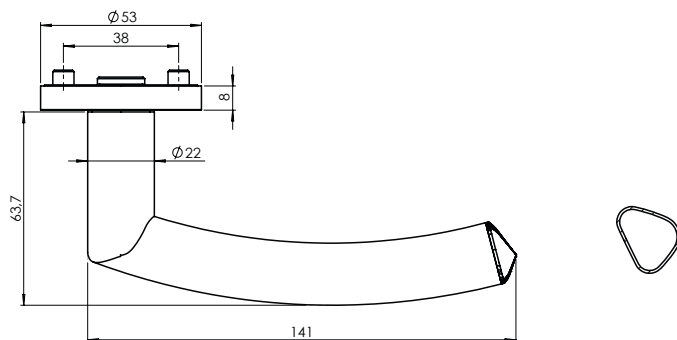

**JETTE CRYSTAL, Design: Jette Joop**  
Edelstahl matt, Schraubtechnik

GRIFFWERK Edelstahl Türdrückergarnitur geeignet für den Einsatz im Privat- und Objektbereich, geprüft und zertifiziert nach DIN EN 1906

- Drücker festdrehbar gelagert auf der zweiteiligen Edelstahlrosette mit integriertem Hochhalte Mechanismus
- unsichtbare Verankerung der Rosette auf dem Türblatt
- Gleitlager für eine dauerhafte, geschmeidige und geräuschlose Funktion ohne Wartungsaufwand
- Verschraubung mit M4-Schrauben
- Madenschraube unsichtbar von unten eingeschraubt und mit Schraubensicherung gesichert
- 8mm Vierkantstift
- Drückergarnitur im eingebauten Zustand ohne sichtbare Schrauben/Montage- oder Demontageöffnungen im Sichtbereich
- Drücker auch verwendbar mit Sicherheitsbeschlägen, Glastürschlössern und Fenstergriffen
- Standardtürstärke: 38-45 mm
- **Klassifizierung 3|7|-|0|0|4|0|B**

JETTE CRYSTAL Schraub  
Ausführungen: BB, PZ, WC

JETTE CRYSTAL screw rose,  
Options: BB, PZ, WC

JETTE CRYSTAL Schraub Wechselgarnitur  
Ausführungen: PZ  
mit Knopf R2

JETTE CRYSTAL screw rose change set  
Options: PZ  
with knob R2

**JETTE CRYSTAL, DESIGN: JETTE JOOP**  
satin stainless steel, screw-on rose

GRIFFWERK stainless steel door lever handle suitable for home and commercial use, tested and certified to DIN EN 1906

- Lever handle swivel-mounted on two-part stainless steel rose with integrated retaining mechanism
- Concealed mounting of rose on door leaf
- Slide bearing for durable, smooth, silent and maintenance-free operation
- Attached with M4 screws
- Concealed grub screw inserted from below and secured with thread lock
- 8mm square spindle
- Built-in lever handle with no visible screws/fixing or removal holes in the visible surface
- Lever handle also suitable for security fittings, glass door locks and window handles
- Standard door thickness: 38-45mm
- **Classification 3|7|-|0|0|4|0|B**