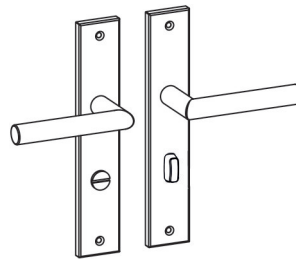

LUCIO

Edelstahl matt, Langschild

GRIFFWERK Langschild-Garnitur für den Privatbereich. Drücker festdrehbar gelagert auf Langschild mit integriertem Hochhalte-mechanismus. Schild sichtbar auf Türe verschraubt. Gleitlager für eine dauerhafte, geschmeidige und geräuschlose Funktion ohne Wartungsaufwand.

LUCIO

satin stainless steel, longplate

GRIFFWERK lever handle unit for the private area. Handle firmly pivoted on long backplate with integrated lifting mechanism. Plate visibly screwed to the door. Plain bearing for permanent, smooth and silent function without maintenance effort.

LUCIO Langschildgarnitur,
Ausführungen: BB, PZ, WC

LUCIO longplate
Options: BB, PZ, WC

LUCIO Langschildgarnitur
mit Knopf R4,
Ausführungen: PZ

LUCIO longplate with knob R4,
Options: PZ

WC Schild LUCIO

WC/bath standard
Rose type B