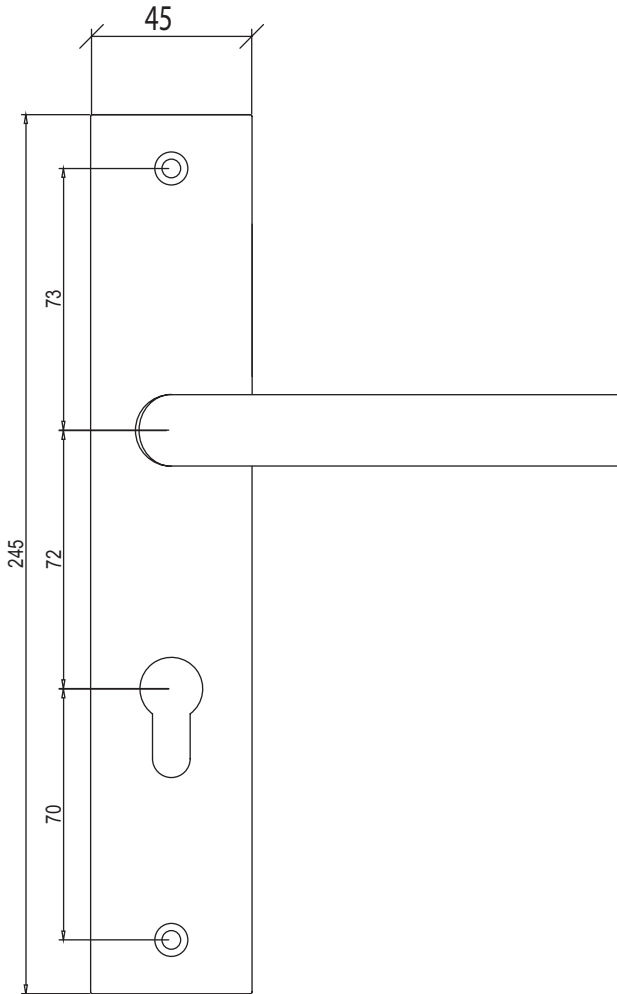

LUCIO

Edelstahl matt, Langschild

GRIFFWERK Langschild-Garnitur für den Privatbereich. Drücker festdrehbar gelagert auf Langschild mit integriertem Hochhalte-mechanismus. Schild sichtbar auf Türe verschraubt. Gleitlager für eine dauerhafte, geschmeidige und geräuschlose Funktion ohne Wartungsaufwand.

LUCIO

satin stainless steel, longplate

GRIFFWERK lever handle unit for the private area. Handle firmly pivoted on long backplate with integrated lifting mechanism. Plate visibly screwed to the door. Plain bearing for permanent, smooth and silent function without maintenance effort.

LUCIO Langschildgarnitur,
Ausführungen: BB, PZ, WC

LUCIO longplate
Options: BB, PZ, WC

LUCIO Langschildgarnitur
mit Knopf R4,
Ausführungen: PZ

LUCIO longplate with knob R4,
Options: PZ

WC Schild LUCIO

WC/bath standard
Rose type B